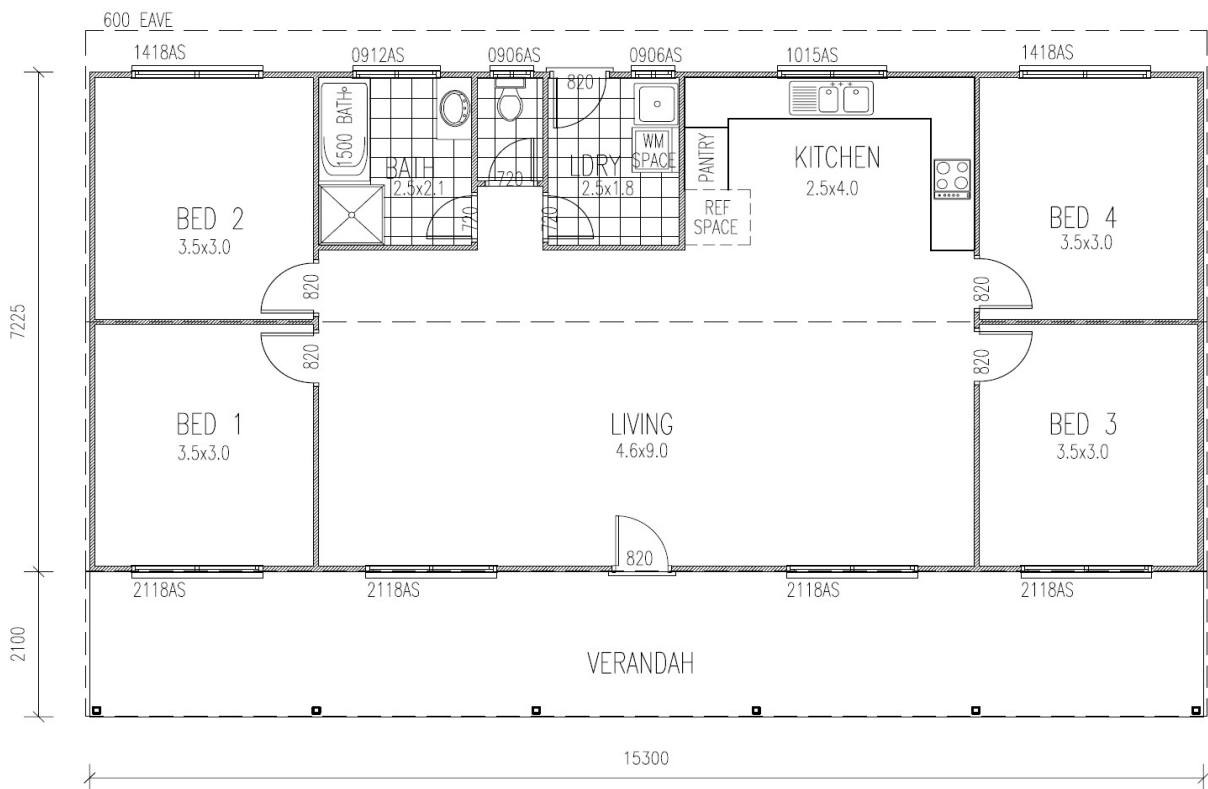

# BENALLA

Living Area	110sq m	12.2 sq
Verandah Area	33 sq m	3.7 sq
Total Area	143sq m	15.9 sq
Width	15.3 m	50 ft
Depth	9.3 m	30.5 ft