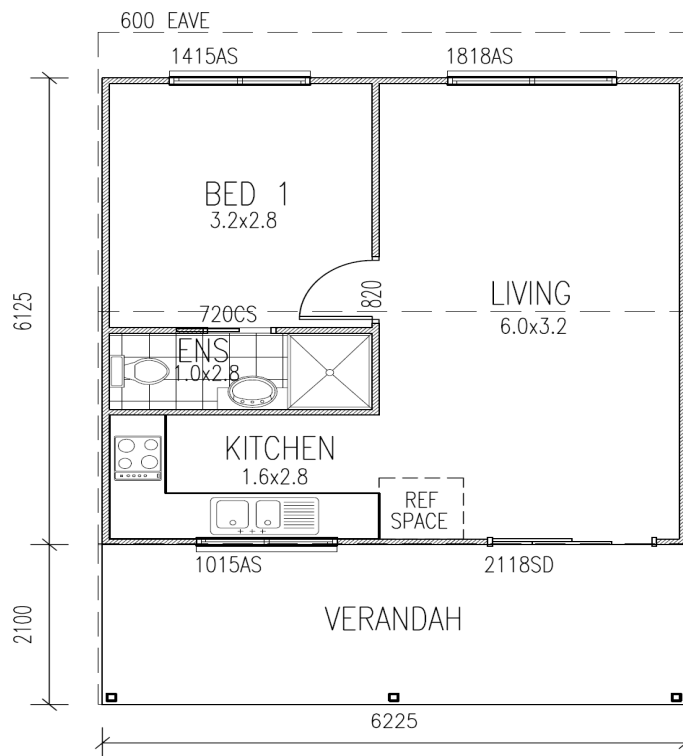

BINDA

Living area	38 sq m	4.2 sq
Verandah area	13 sq m	1.4 sq
Total Area	51 sq m	5.6 sq
Width	6.2m	20 ft
Depth	8.2 m	27 ft