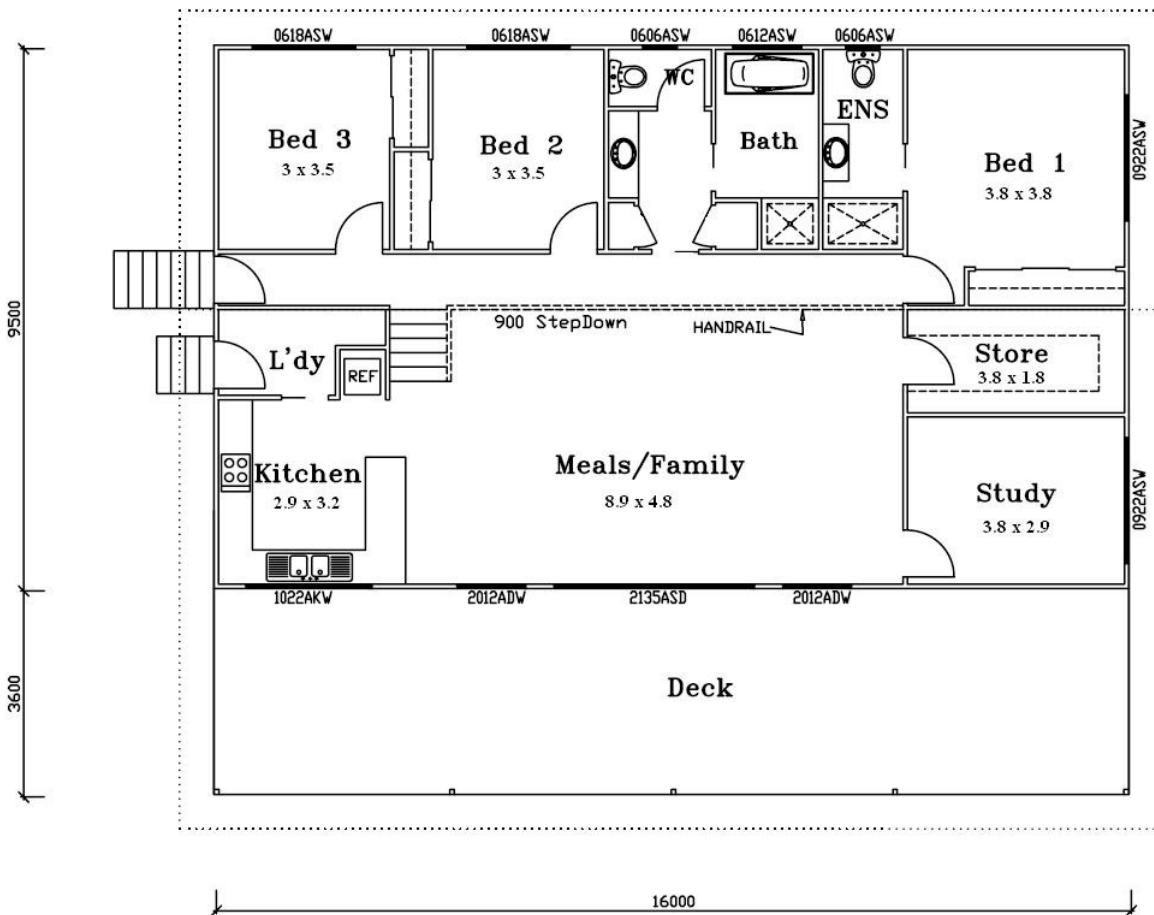

BLAXLAND

Living Area	152sq m	16.9 sq
Verandah Area	57 sq m	6.5 sq
Total Area	209sq m	23.2 sq
Width	16 m	52.5 ft
Depth	13.1 m	43 ft