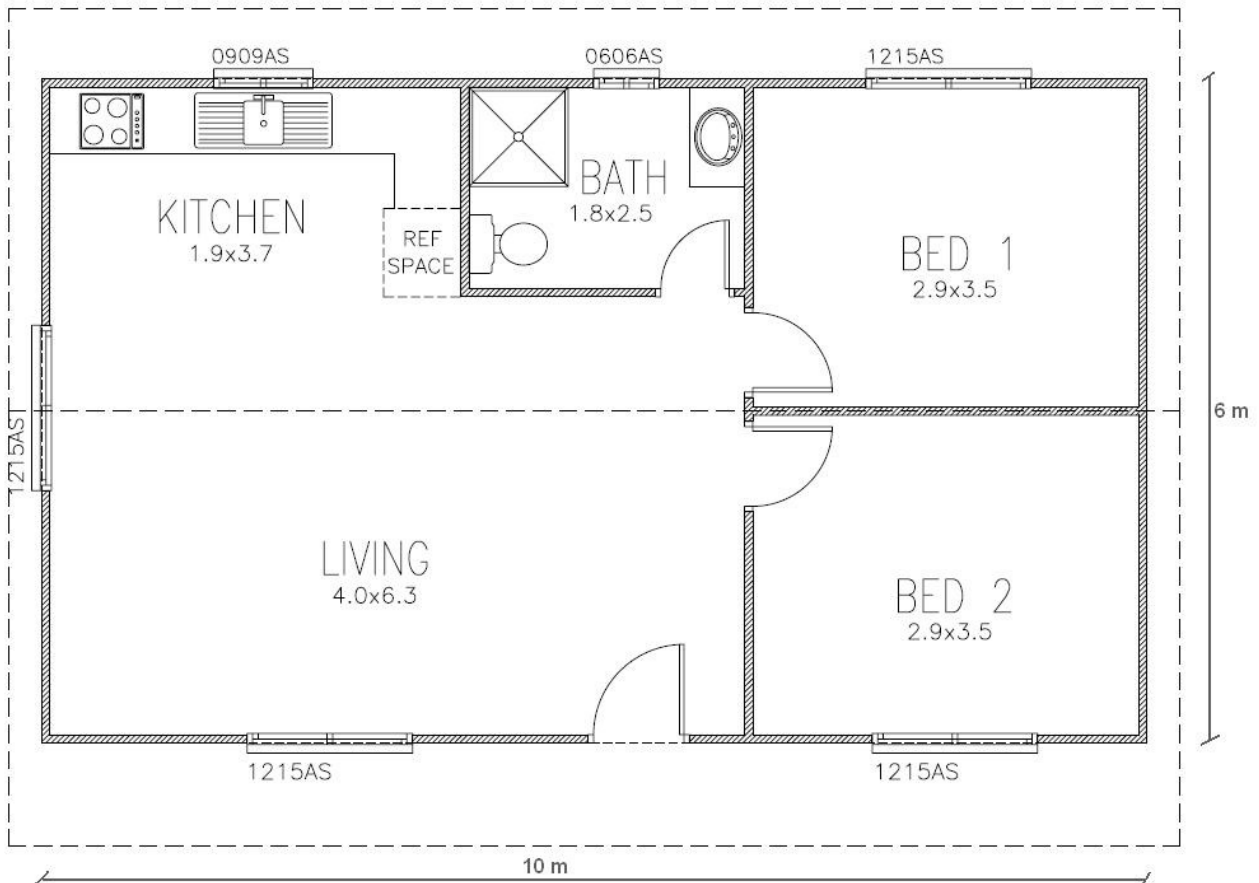

DORRIGO

Area	60 sq m 6.66 sq
Width	10 m 32.8 ft
Depth	6 m 19.7 ft