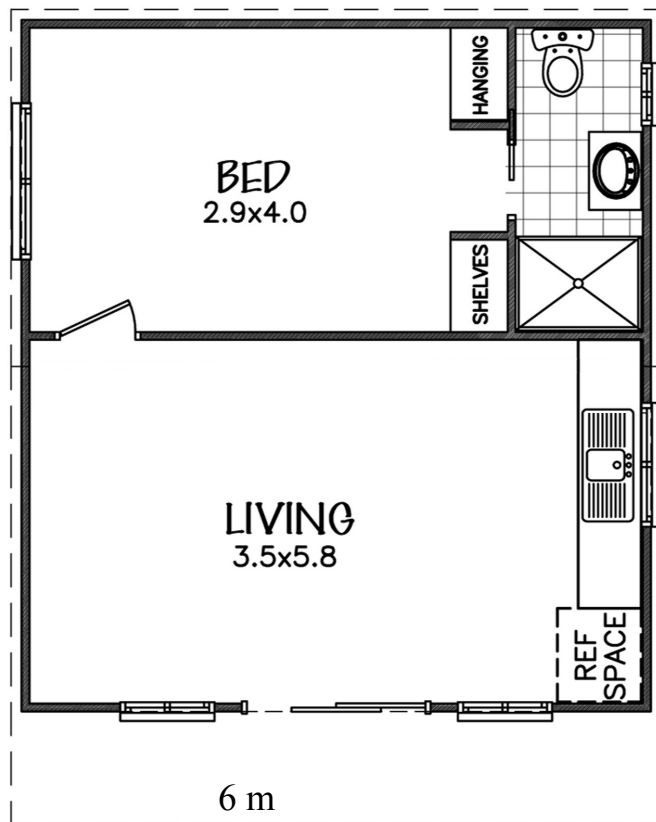

DUNGOWAN

Area	39 sq m	4.33 sq
Width	6 m	19.7 ft
Depth	6.5 m	21.3 ft