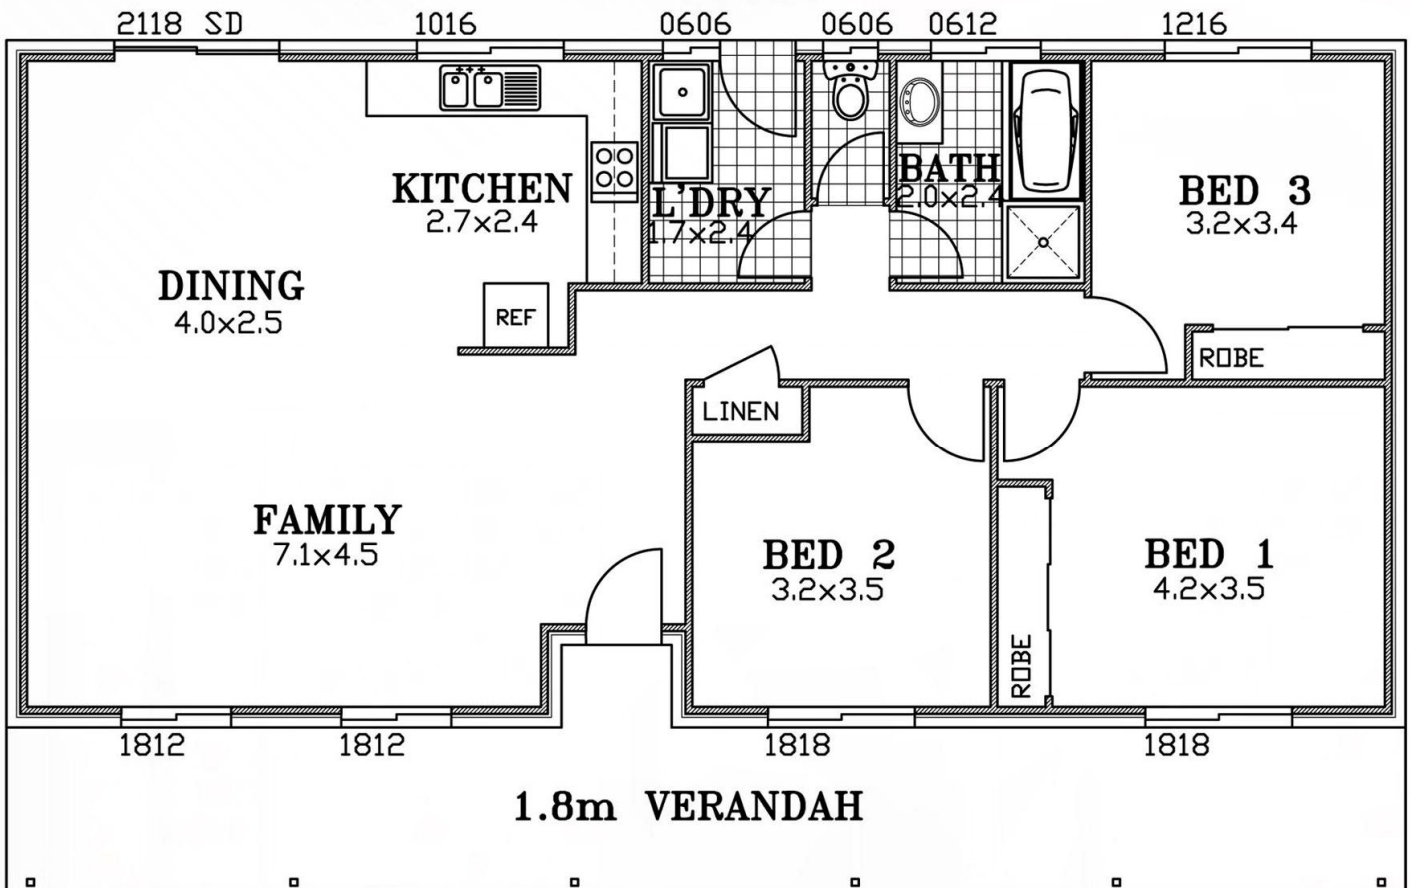

KELSO

**Country
Kit Homes**

Living Area	113sq m	12.5 sq
Verandah Area	29 sq m	3.2 sq
Total Area	142sq m	15.7 sq
Width	15 m	49.2 ft
Depth	9 m	29.5 ft