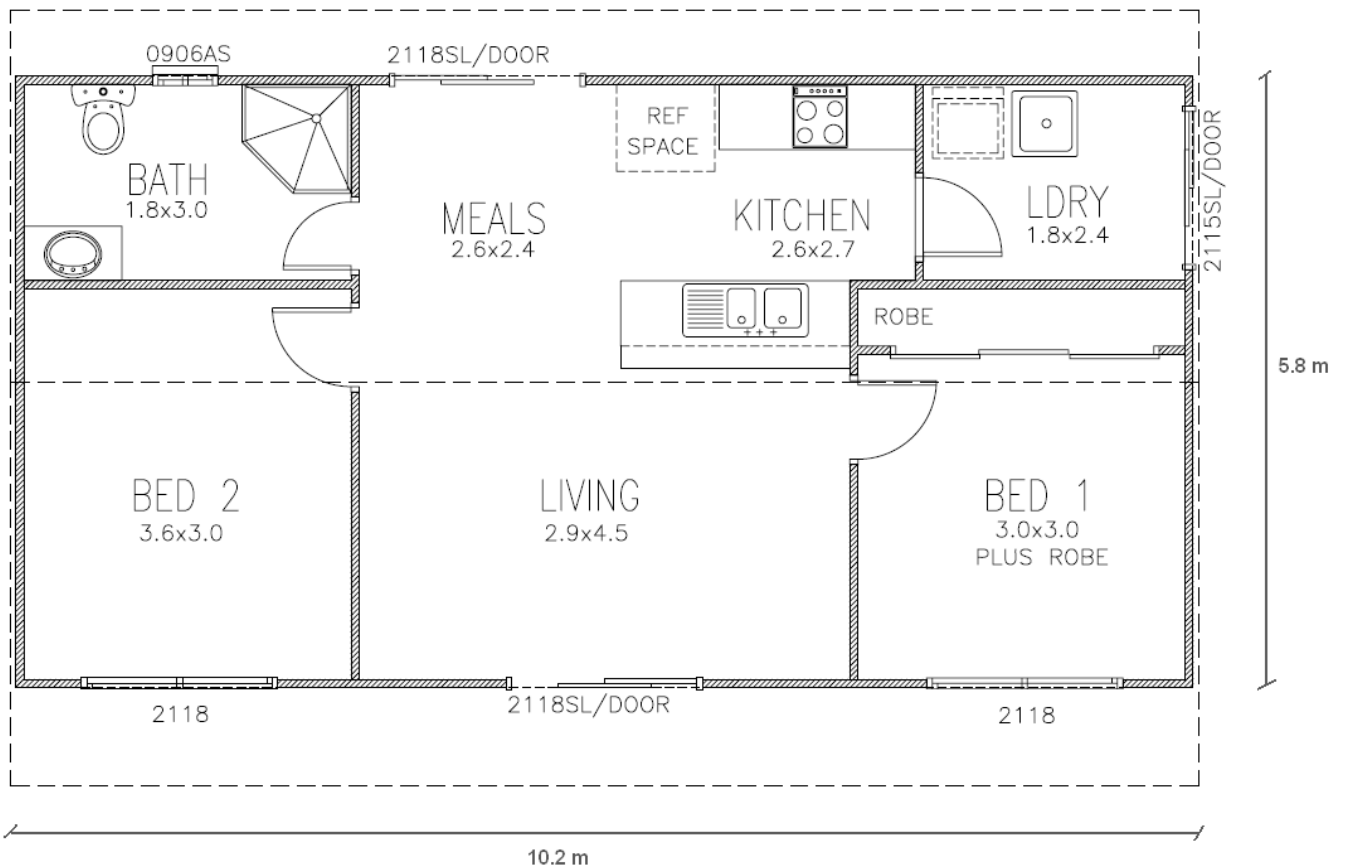

TUMUT

Area	59 sq m	6.5 sq
Width	10.2 m	33.5 ft
Depth	5.8 m	19 ft